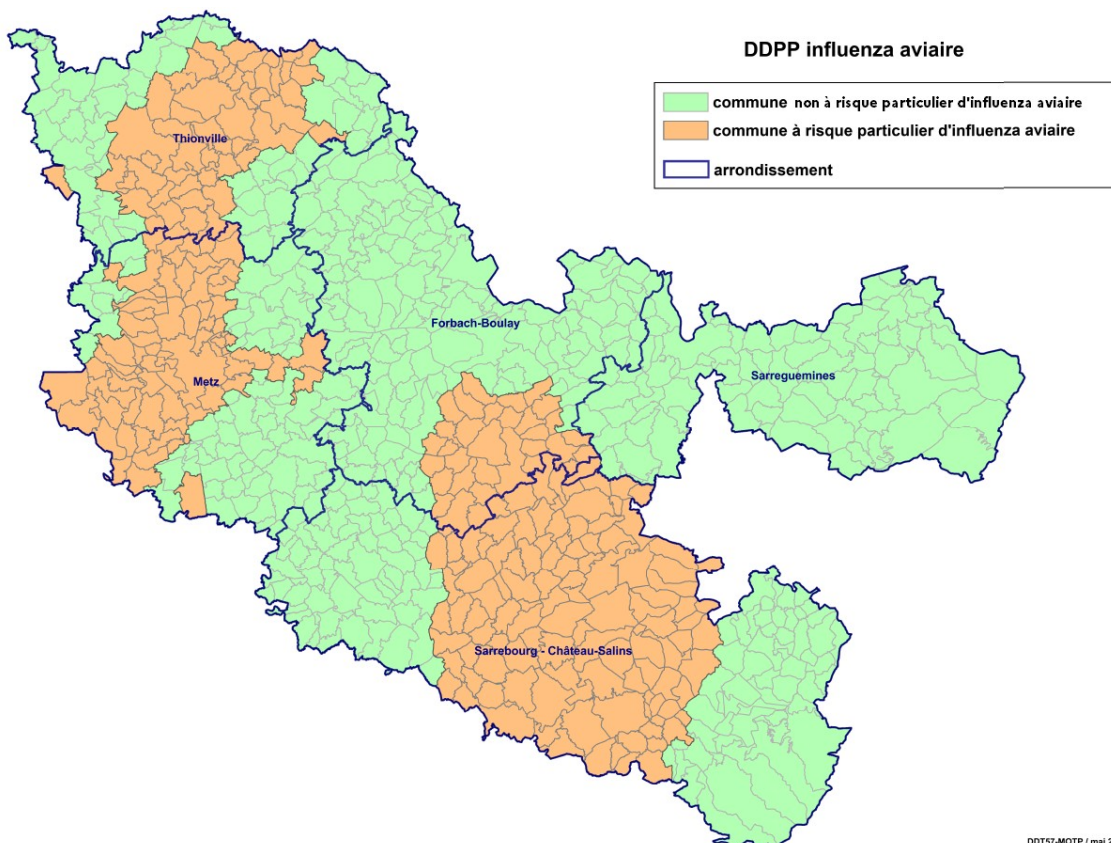

### INFLUENZA AVIAIRE

#### Élévation du niveau de risque d'influenza aviaire de « négligeable » à « modéré » sur l'ensemble du territoire national

Le niveau de risque relatif à l'influenza aviaire hautement pathogène a été relevé de « négligeable » à « modéré » sur l'ensemble du territoire national. Cette décision fait suite à des détections d'influenza aviaire hautement pathogène (IAHP) qui se multiplient en Europe chez les oiseaux sauvages et en élevage, particulièrement en Europe de l'Est, jusqu'à l'Allemagne et l'Italie. Ces cas confirment une forte dynamique d'infection chez les oiseaux sauvages, y compris chez les oiseaux empruntant les couloirs de migration actifs en amont de la France.

Dès lors, des mesures renforcées s'appliquent dans les zones à risque particulier (proximité de zones humides servant d'étapes aux migrateurs), qui couvrent 257 communes de notre département, principalement dans le pays des Étangs et la vallée de la Moselle (zones en orange sur la carte-ci-dessous).

## Annexe – Liste des communes par arrondissements