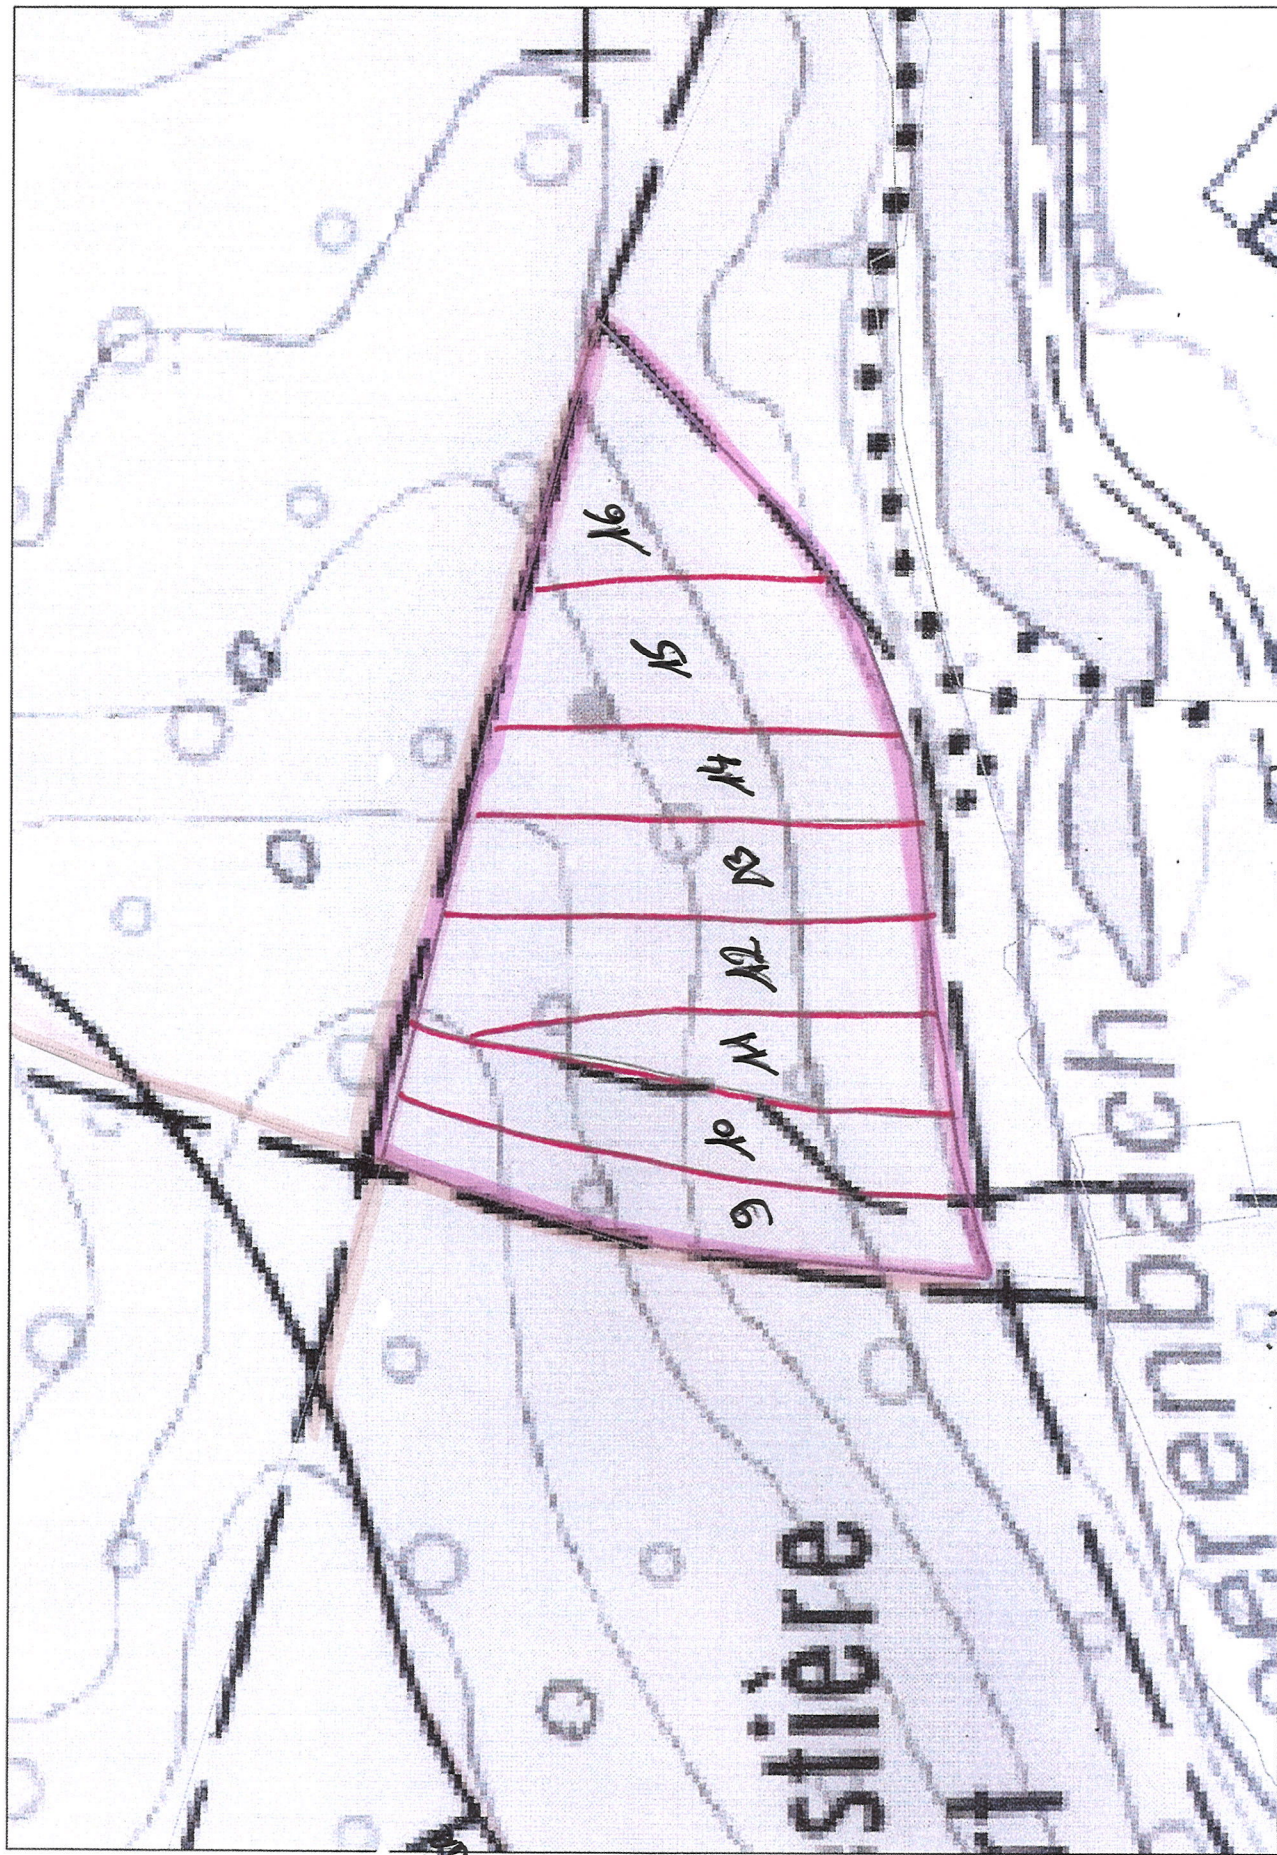

P.336 = Bois sur pieds  
SARRAUBE

Limite de la parcelle  
Accès

Chemins Communaux  
vers Willersfeld

- FORÊT DE ST HUBERT -

P. 16 SARRALBE

Limites de la parcelle / bouppiers + petits bois sur pied.  
Route forestière

vers N. en forêt  
- FORÊT ST HUBERT -  
vers parking

Happiers 1 petits bois sur pied.

Limites de la parcelle

Route Forestière

P. 14 SARRALBE

← Vers  
le ponton  
de chasse

- FORÊT ST HUBERT -

Appuis bois sur pied

Avenue Ligne  
Scrive

Bois  
33/44

Direction  
Kerkstul/Saarelke

Autoroute

...  
Lignes de la parcelle

Accès

— Bois DE LORRAINE —

P42 Saarelke

Accès par route forestière / piste / RD  
Limites de la parcelle

↑  
↓  
100%

Bois sur pied

P. 35 à SARRALBE  
FEYWALD

— FEYWALD —  
↑ Hirsbergweg