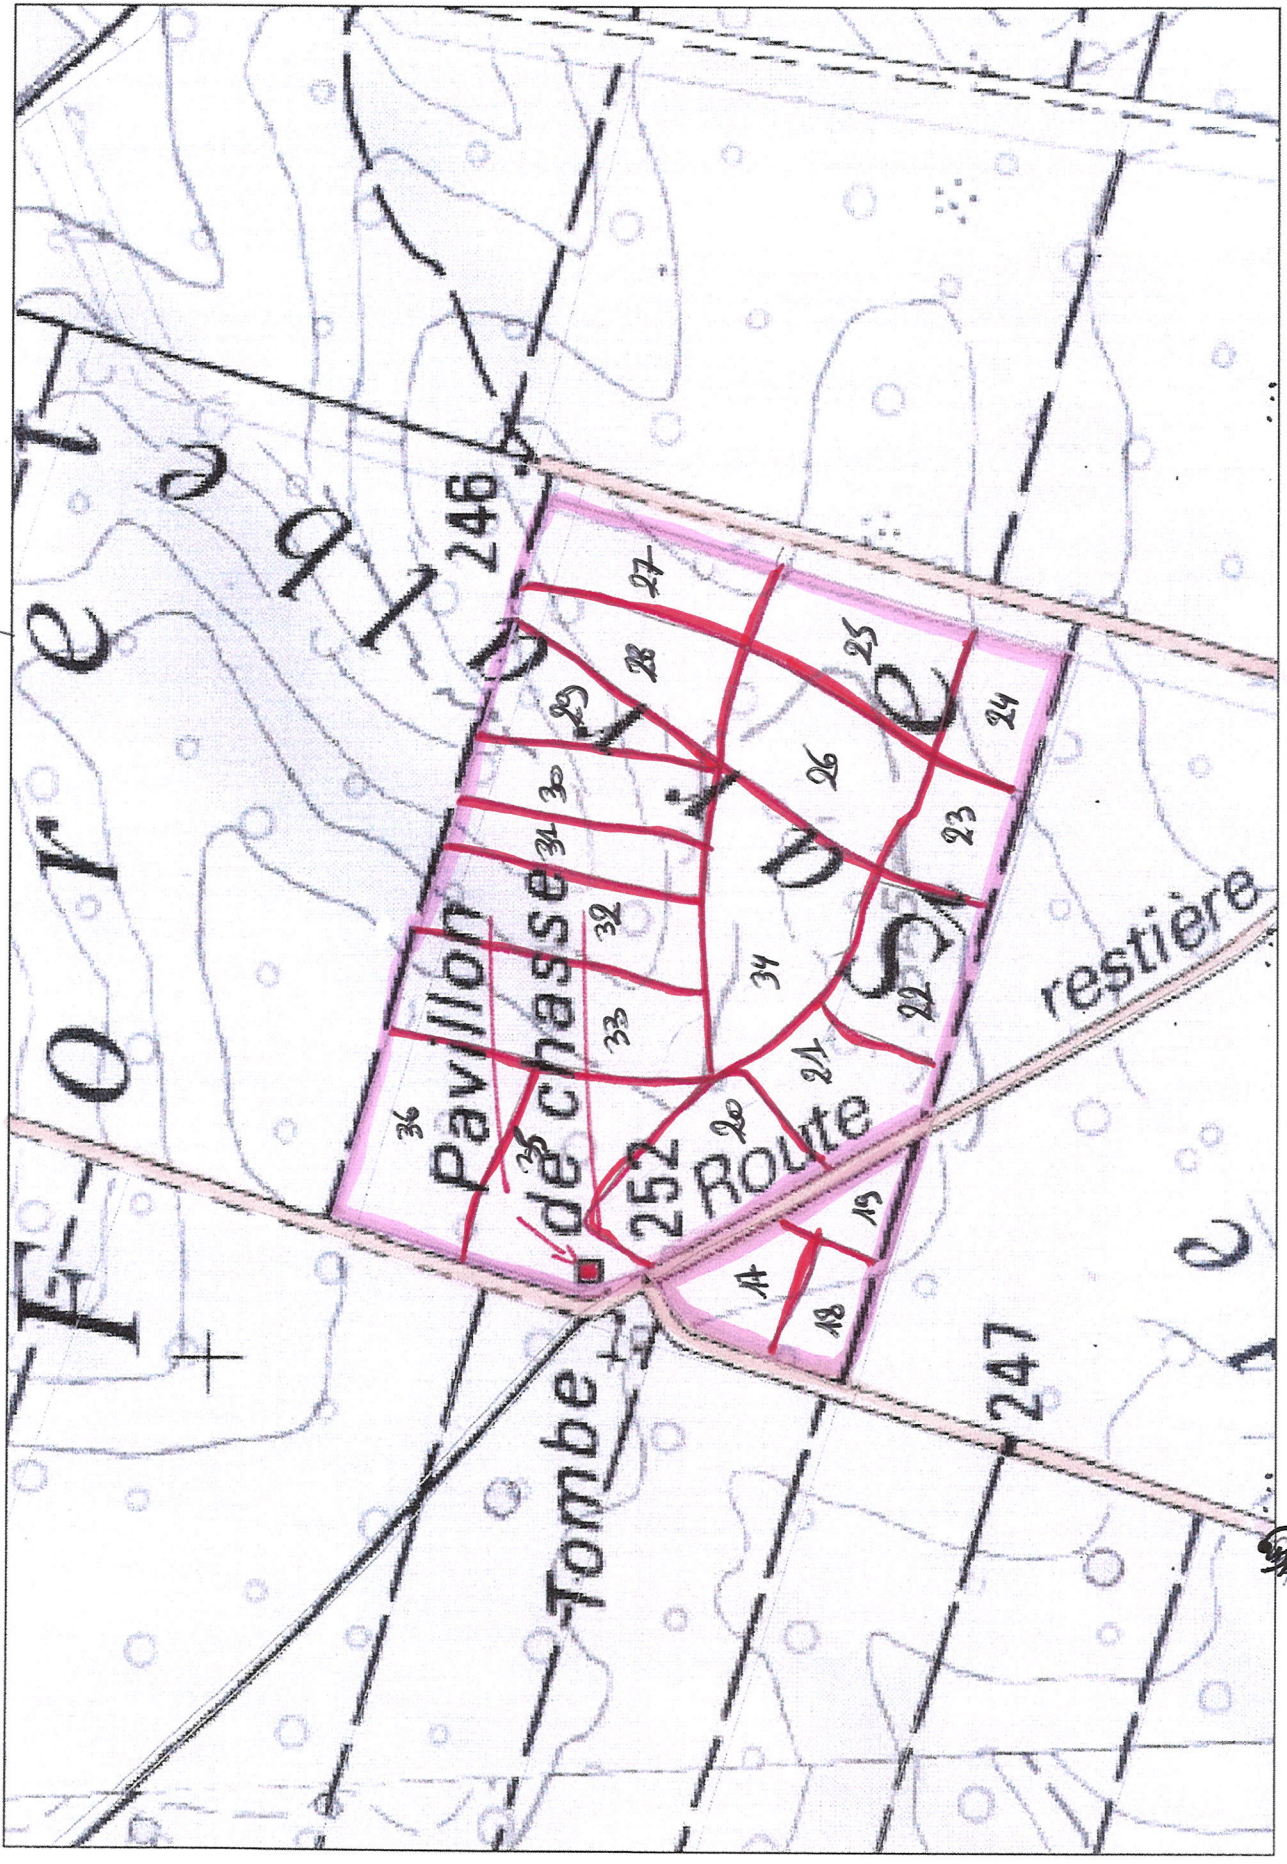

P.336 = Bois sur pieds  
SARRAUBE

Limite de la parcelle  
Accès

Chemins Communaux  
vers Willersfeld

- FORÊT DE ST HUBERT -

P. 16 SARRALBE

Limites de la parcelle / bouppiers + petits bois sur pied.  
Route forestière

vers N. en forêt  
- FORÊT ST HUBERT -  
vers parking

Happiers 1 petits bois sur pied.

Limites de la parcelle

Route Forestière

P. 14 SARRALBE

← Vers  
le ponton  
de chasse

- FORÊT ST HUBERT -

Appuis bois sur pied

Avenue Ligne  
Scrive

Bois  
33/44

Direction  
Kerkstul/Saarelke

Autoroute

...  
Lignes de la parcelle

Accès

— Bois DE LORRAINE —

P42 Saarelke

Accès par route forestière / piste / RD  
Limites de la parcelle

↑  
↓  
100%

Bois sur pied

P. 35 à SARRALBE  
FEYWALD

— FEYWALD —  
↑ Hirsbergweg