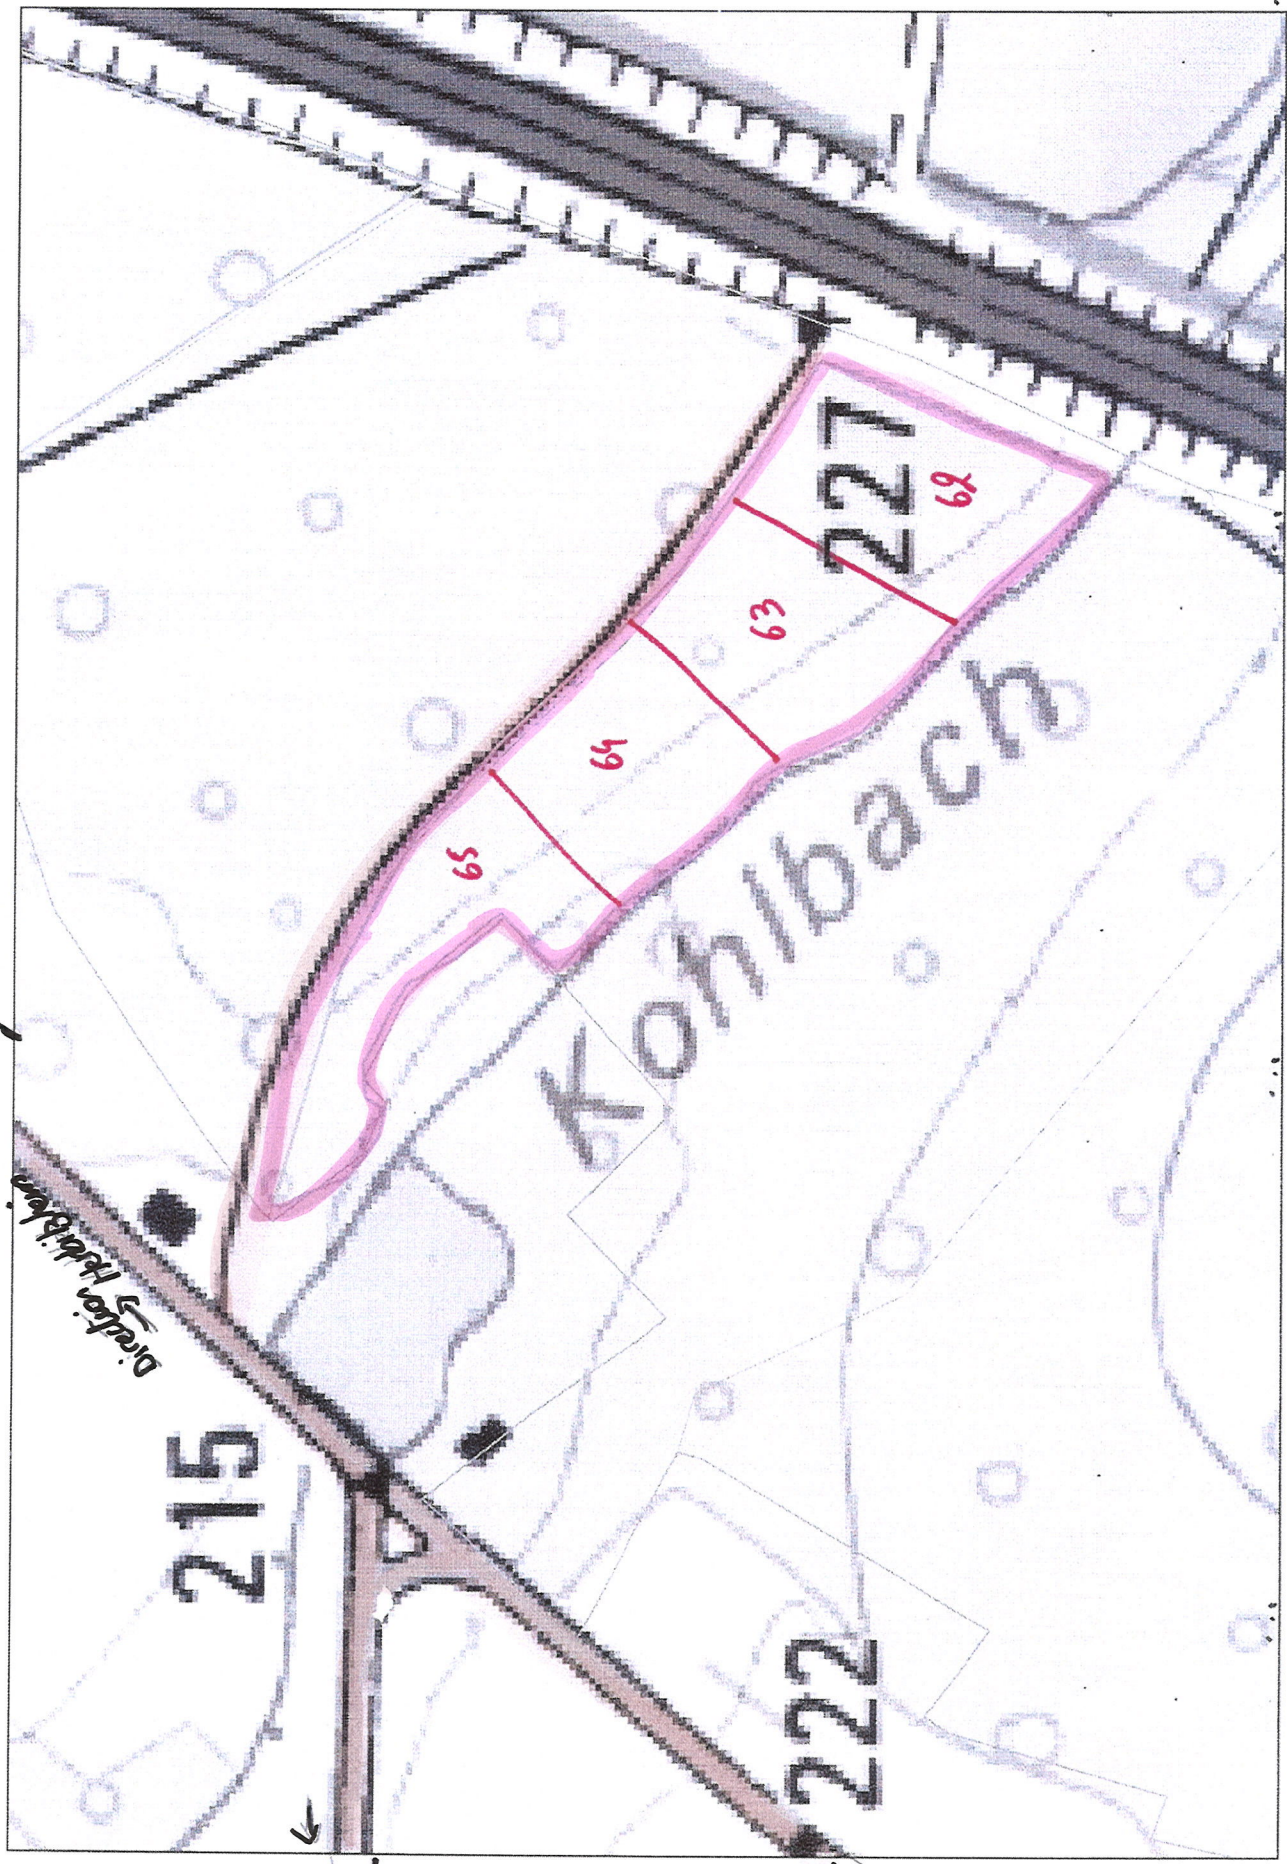

P.44 SARRAUBE

Limites de la parcelle
Accès route forestière

Bois sur pied

- BOIS DE LORRAINE -