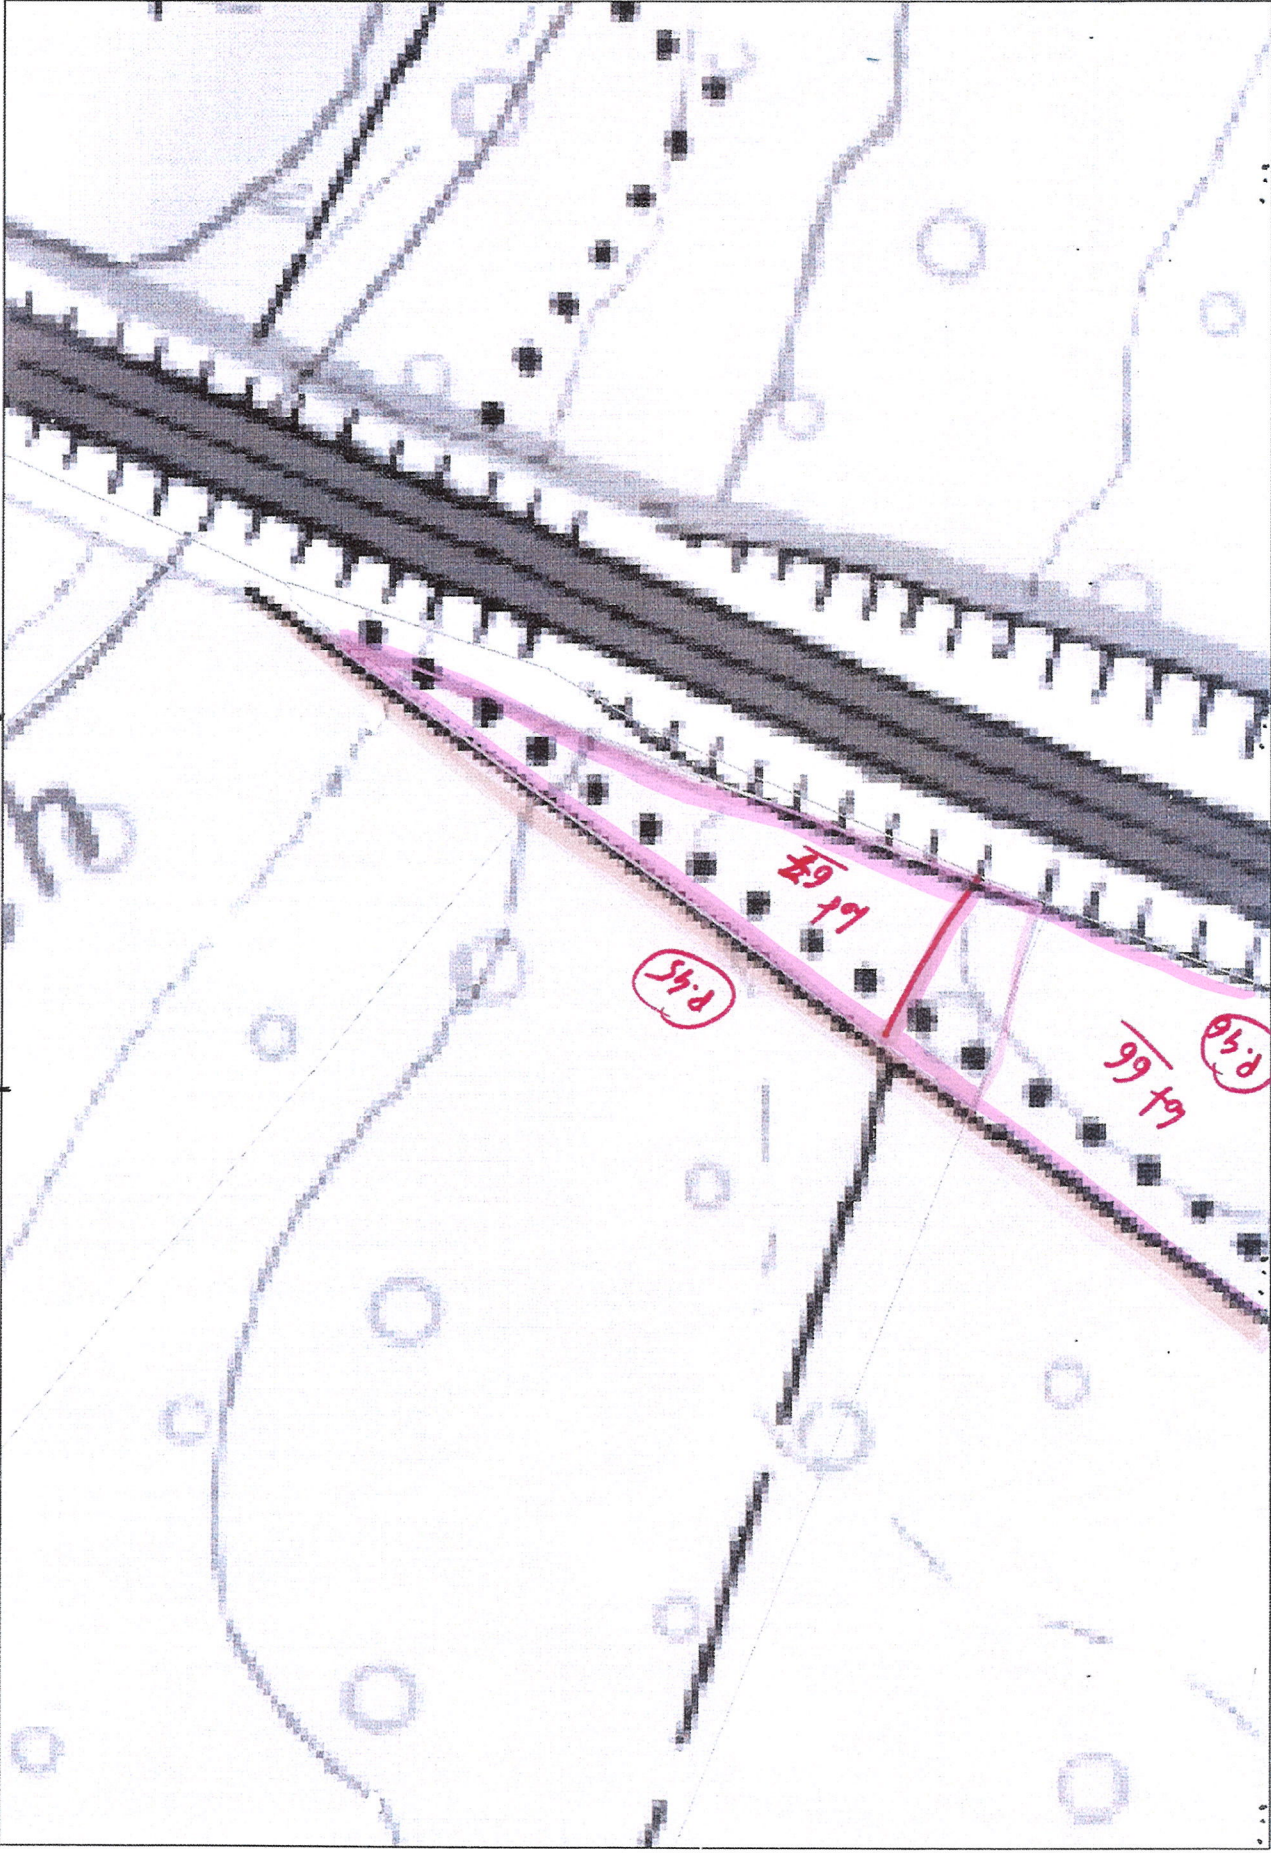

P.336 = Bois sur pieds  
SARRAUBE

Limite de la parcelle  
Accès

Chemins Communaux  
vers Willersfeld

- FORÊT DE ST HUBERT -

P. 16 SARRALBE

Limites de la parcelle / bouppiers + petits bois sur pied.  
Route forestière

Avenue Ligne  
Scrive

Bois  
33/44

Direction  
Kerkstul/Saarelke

Autoroute

...  
Lignes de la parcelle

Accès

— Bois DE LORRAINE —

P42 Saarelke

P.44 SARRAUBE

Limites de la parcelle  
Accès route forestière

Bois sur pied

- BOIS DE LORRAINE -

P.45 SARRALBE  
Bois de Corneine

Limite de parcelle  
Axe de route forestière

Hoppies

- Bois DE LORRAINE -

Accès par route forestière / piste / RD  
Limites de la parcelle

↑  
↓  
100%

Bois sur pied

P. 35 à SARRALBE  
FEYWALD

— FEYWALD —  
↑ Hirsbergweg