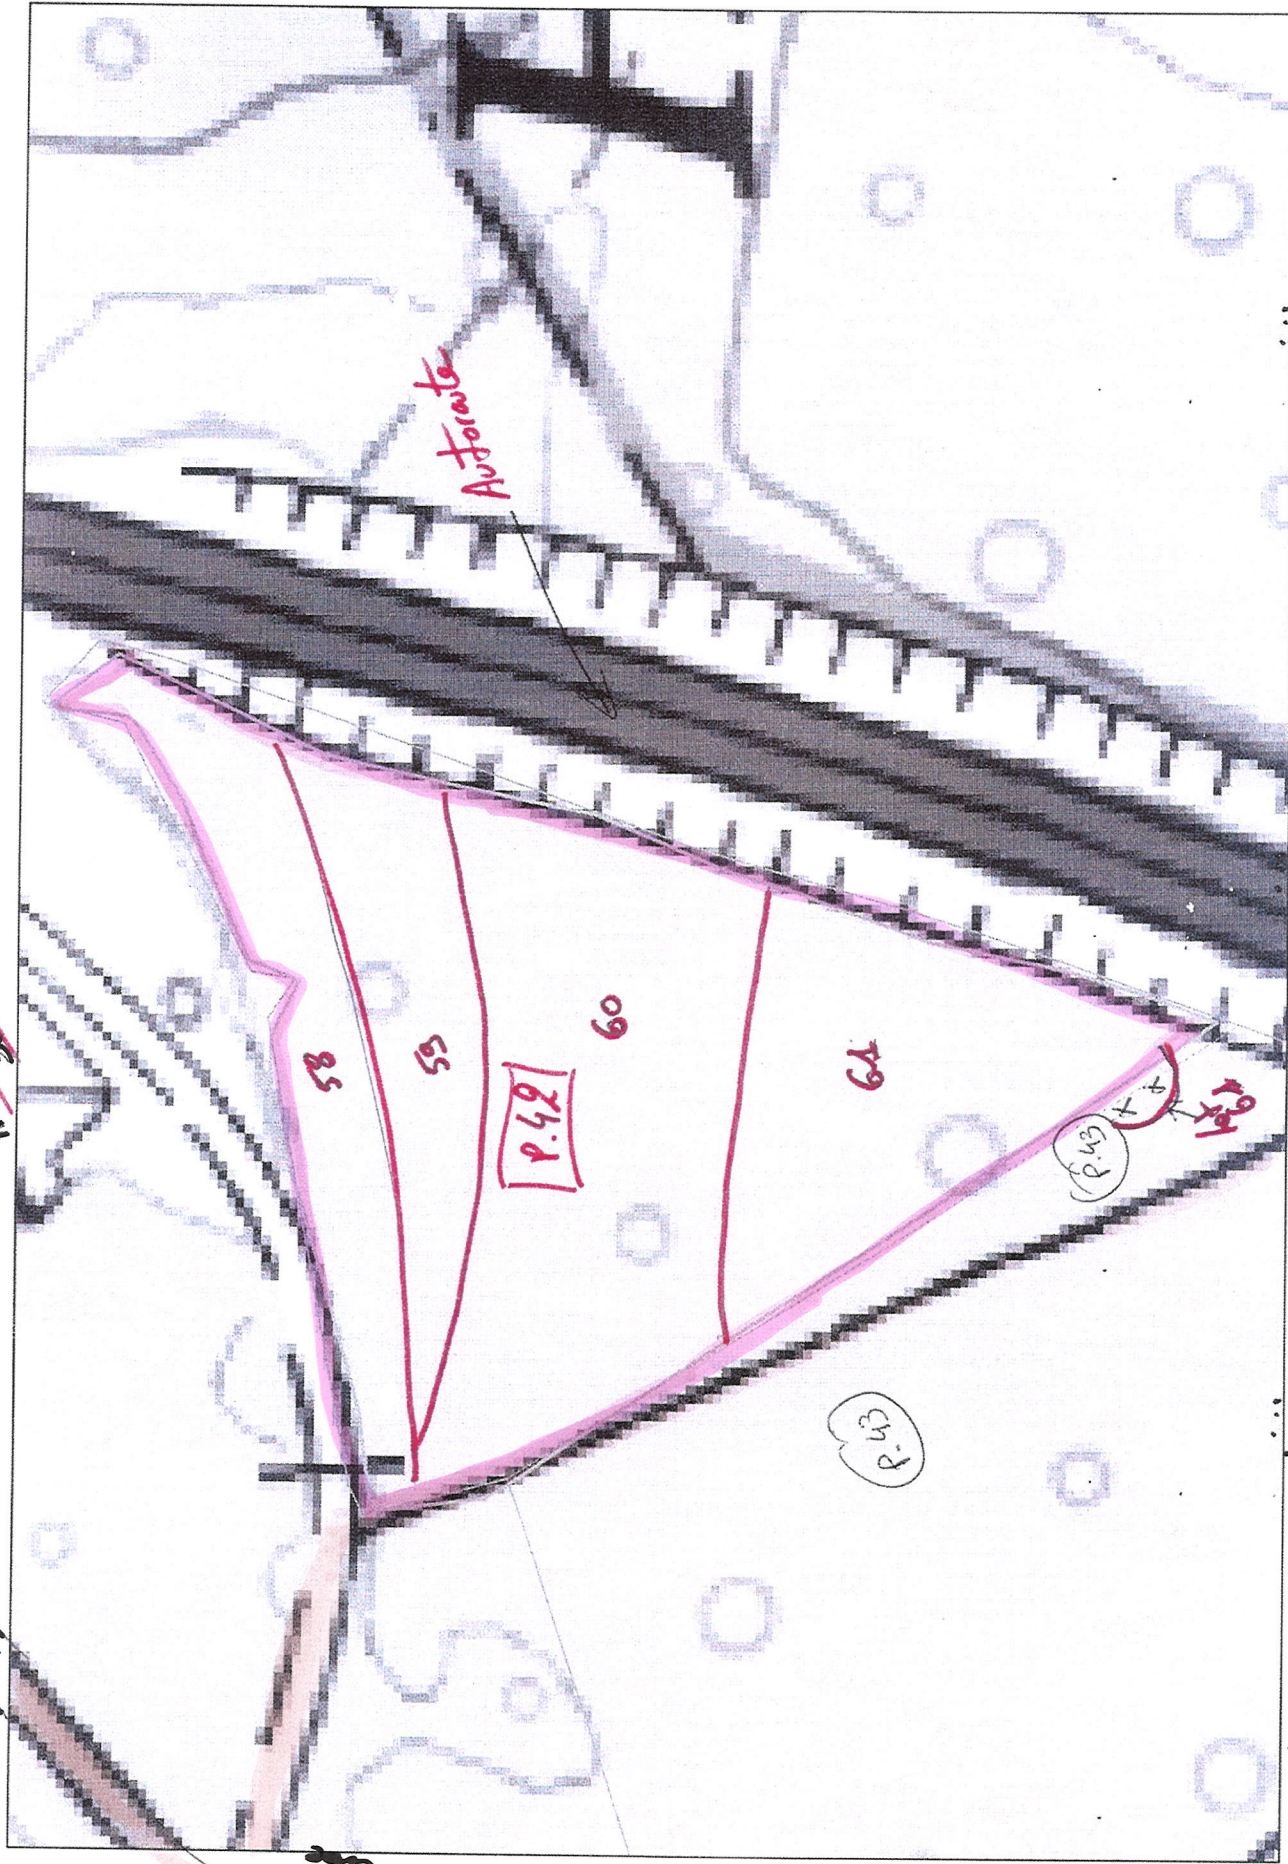

P.336 = Bois sur pieds  
SARRAUBE

Limite de la parcelle  
Accès

Chemins Communaux  
vers Willersfeld

- FORÊT DE ST HUBERT -

P. 16 SARRALBE

Limites de la parcelle / bouppiers + petits bois sur pied.  
Route forestière

vers N. en forêt  
- FORÊT ST HUBERT -  
vers parking

Happiers 1 petits bois sur pied.

Limites de la parcelle

Route Forestière

P. 14 SARRALBE

← Vers  
le ponton  
de chasse

- FORÊT ST HUBERT -

Appuis bois sur pied

Avenue Ligne  
Scrive

Bois  
33/44

Direction  
Kerkstul/Saarelke

Autoroute

...  
Lignes de la parcelle

Accès

— Bois DE LORRAINE —

P42 Saarelke

Accès par route forestière / piste / RD  
Limites de la parcelle

↑  
↓  
100%

Bois sur pied

P. 35 à SARRALBE  
FEYWALD

— FEYWALD —  
↑ Hirsbergweg