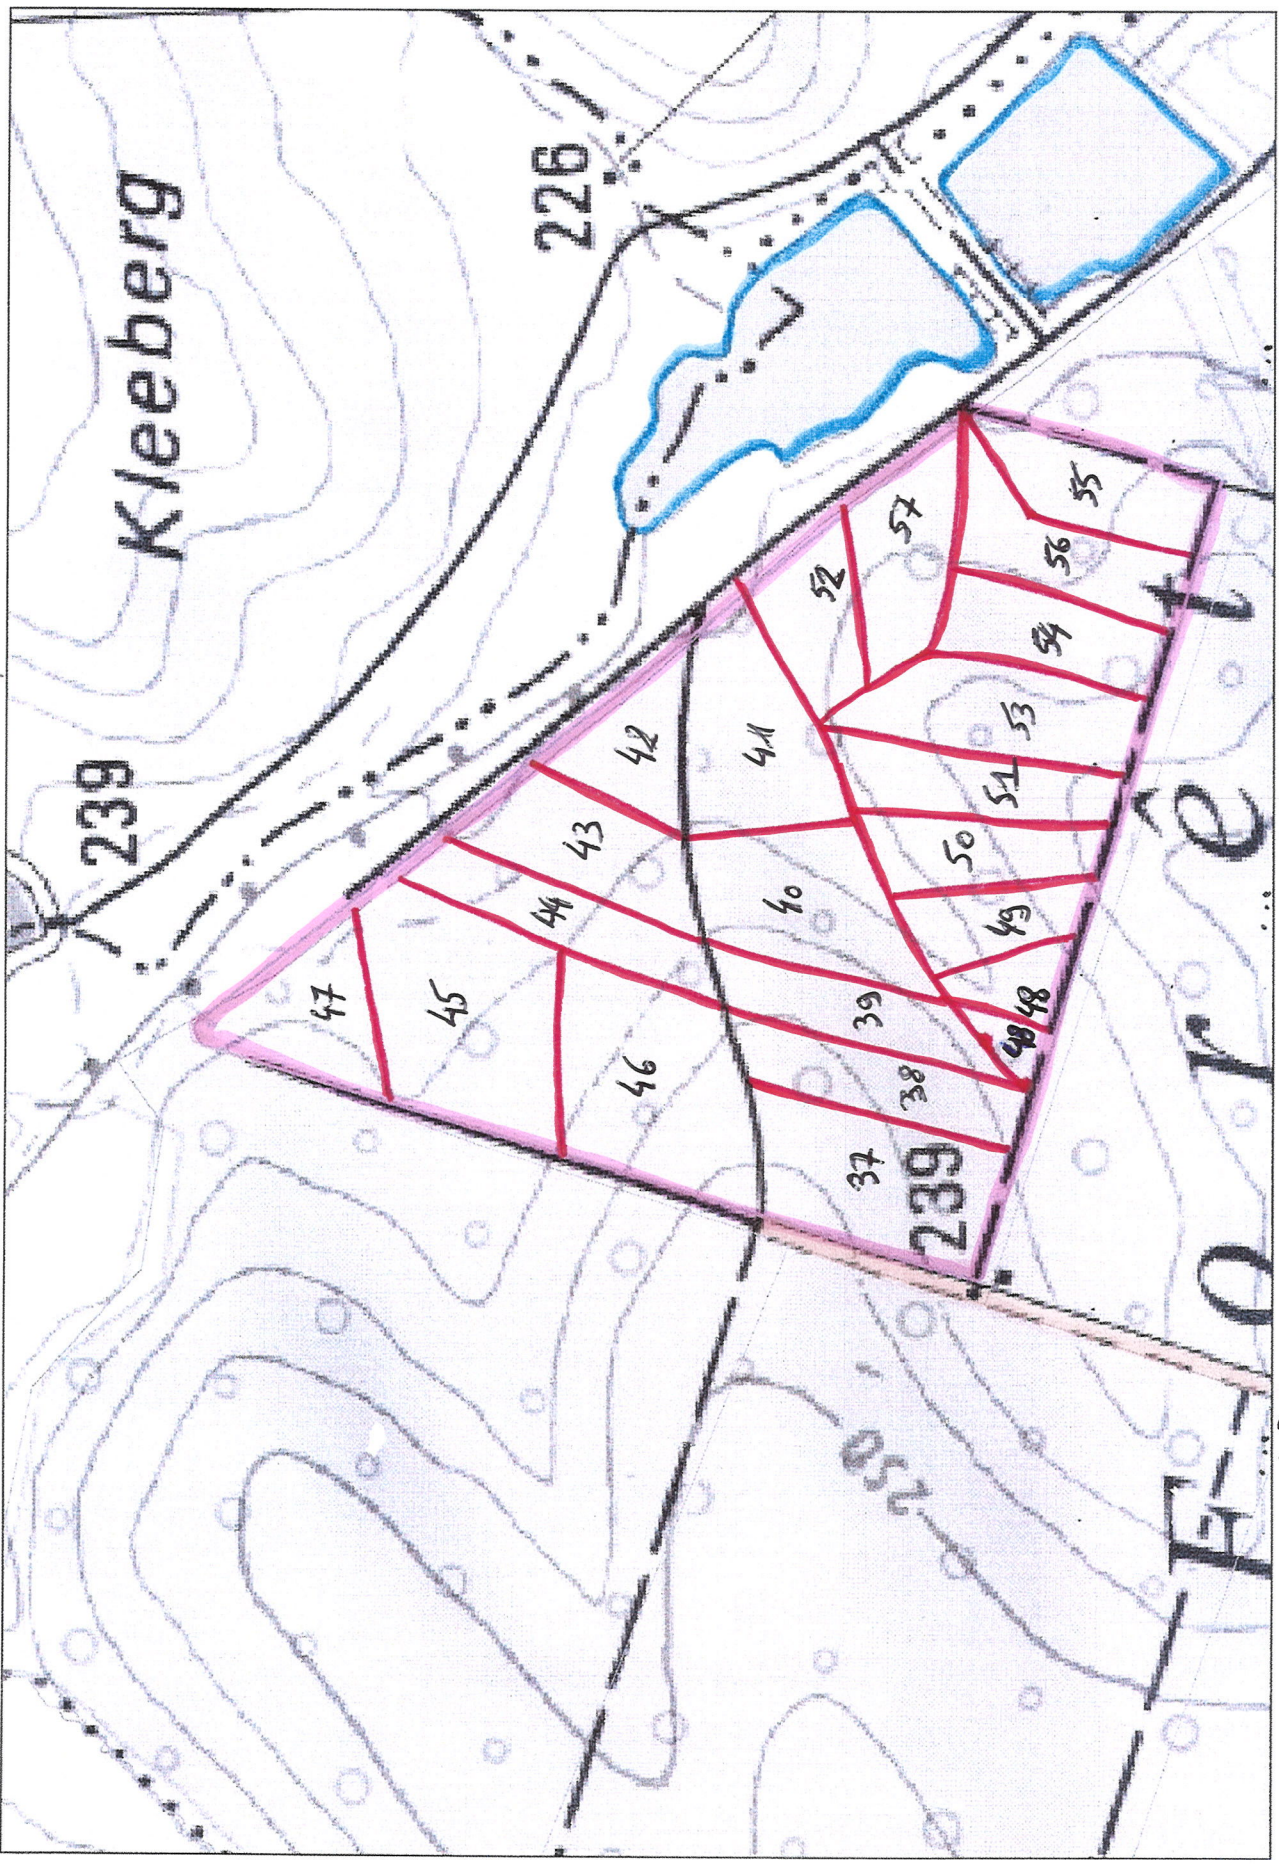

P.336 = Bois sur pieds  
SARRAUBE

Limite de la parcelle  
Accès

Chemins Communaux  
vers Willersfeld

- FORÊT DE ST HUBERT -

P. 16 SARRALBE

Limites de la parcelle / bouppiers + petits bois sur pied.  
Route forestière

vers N. en forêt  
- FORÊT ST HUBERT -  
vers parking

Happiers 1 petits bois sur pied.

Limites de la parcelle

Route Forestière

P. 14 SARRALBE

← Vers  
le ponton  
de chasse

- FORÊT ST HUBERT -

Appuis bois sur pied

Avenue Ligne  
Scrive

Bois  
33/44

Direction  
Kerkstul/Saarelke

Autoroute

...  
Lignes de la parcelle

Accès

— Bois DE LORRAINE —

P42 Saarelke

Accès par route forestière / piste / RD  
Limites de la parcelle

↑  
↓  
100%

Bois sur pied

P. 35 à SARRALBE  
FEYWALD

— FEYWALD —  
↑ Hirsbergweg