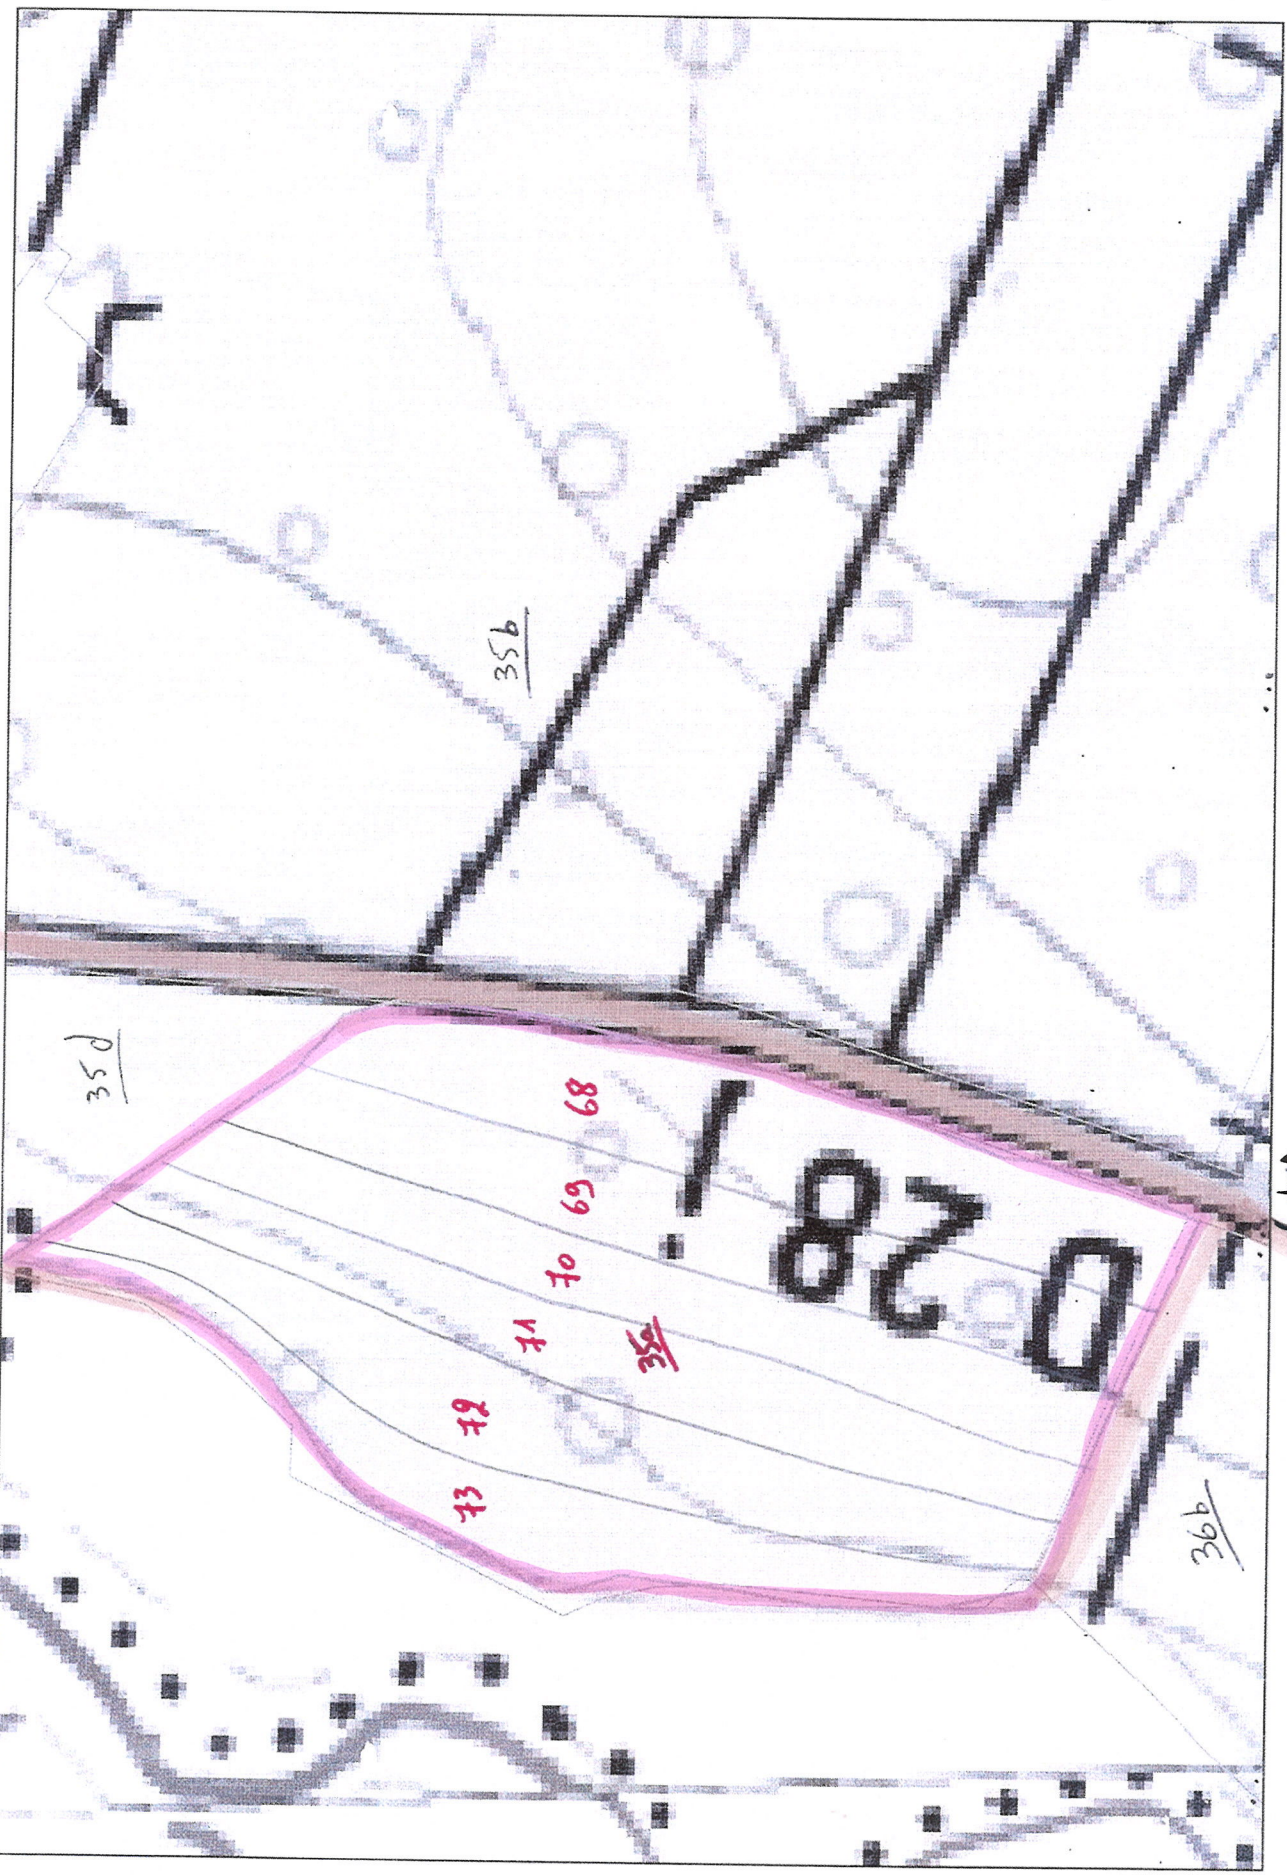

P.336 = Bois sur pieds  
SARRAUBE

Limite de la parcelle  
Accès

Chemins Communaux  
vers Willersfeld

- FORÊT DE ST HUBERT -

P. 16 SARRALBE

Limites de la parcelle / bouppiers + petits bois sur pied.  
Route forestière

Avenue Ligne  
Scrive

Bois  
33/44

Direction  
Kerkstul/Saarelke

Autoroute

...  
Lignes de la parcelle

Accès

— Bois DE LORRAINE —

P42 Saarelke

P.44 SARRAUBE

Limites de la parcelle  
Accès route forestière

Bois sur pied

- BOIS DE LORRAINE -

P.45 SARRALBE  
Bois de Corneine

Limite de parcelle  
Axe de route forestière

Hoppies

- Bois DE LORRAINE -

Accès par route forestière / piste / RD  
Limites de la parcelle

↑  
↓  
100%

Bois sur pied

P. 35 à SARRALBE  
FEYWALD

— FEYWALD —  
↑ Hirsbergweg